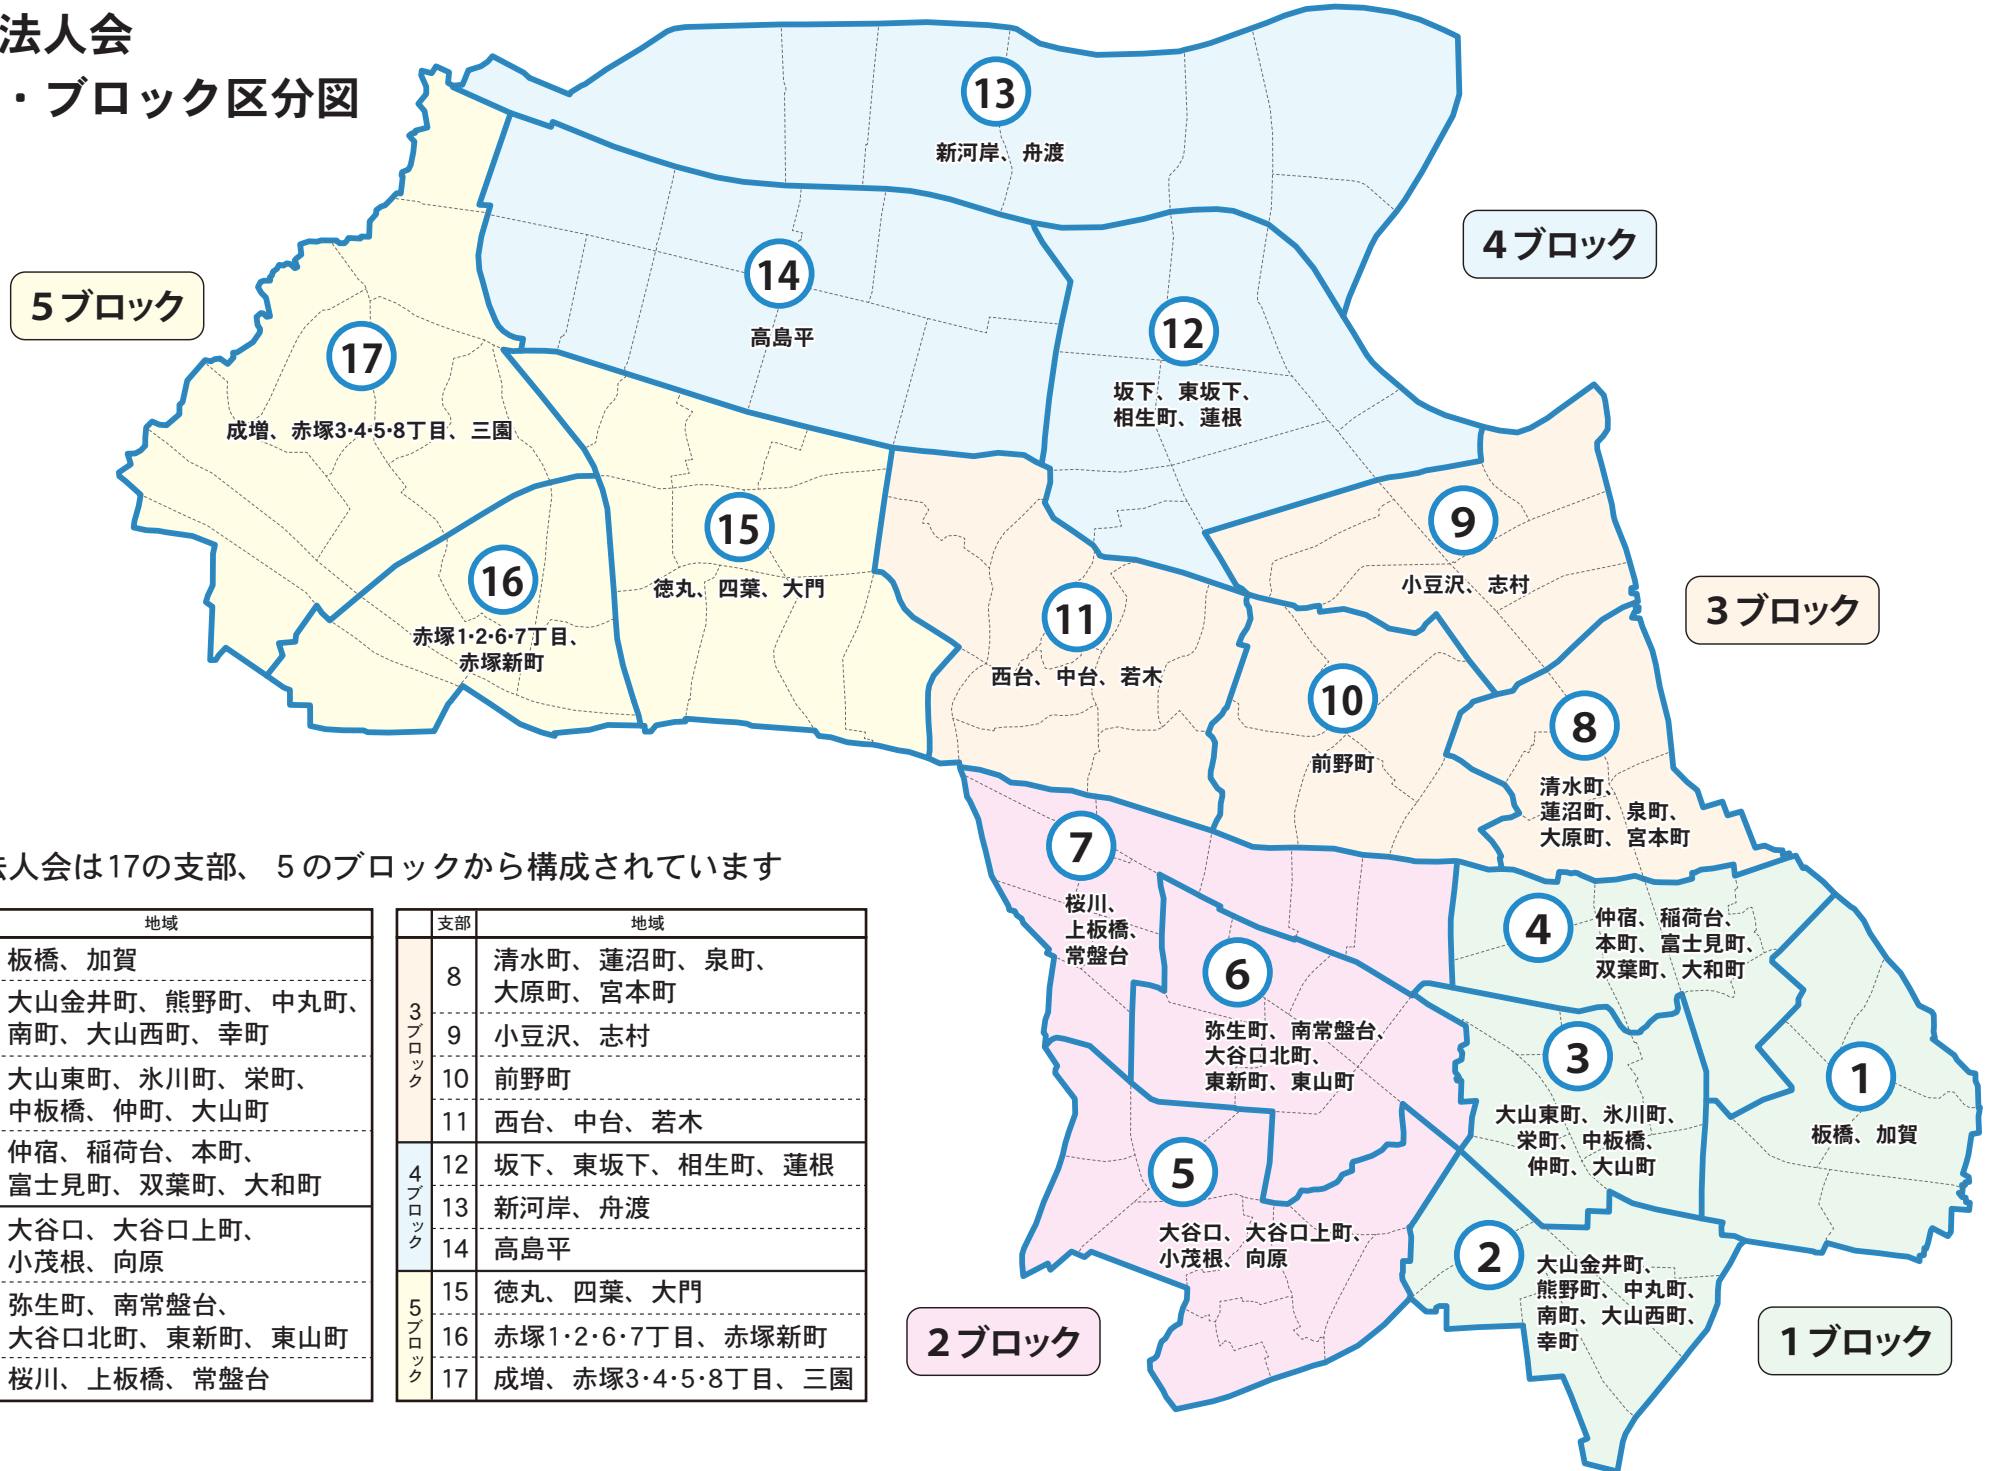

板橋法人会 支部・ブロック区分図

板橋法人会は17の支部、5のブロックから構成されています

	支部	地域
1 ブロック	1	板橋、加賀
	2	大山金井町、熊野町、中丸町、南町、大山西町、幸町
	3	大山東町、氷川町、栄町、中板橋、仲町、大山町
	4	仲宿、稲荷台、本町、富士見町、双葉町、大和町
2 ブロック	5	大谷口、大谷口上町、小茂根、向原
	6	弥生町、南常盤台、大谷口北町、東新町、東山町
	7	桜川、上板橋、常盤台

	支部	地域
3 ブロック	8	清水町、蓮沼町、泉町、大原町、宮本町
	9	小豆沢、志村
	10	前野町
4 ブロック	11	西台、中台、若木
	12	坂下、東坂下、相生町、蓮根
5 ブロック	13	新河岸、舟渡
	14	高島平
	15	徳丸、四葉、大門
	16	赤塚1・2・6・7丁目、赤塚新町
	17	成増、赤塚3・4・5・8丁目、三園